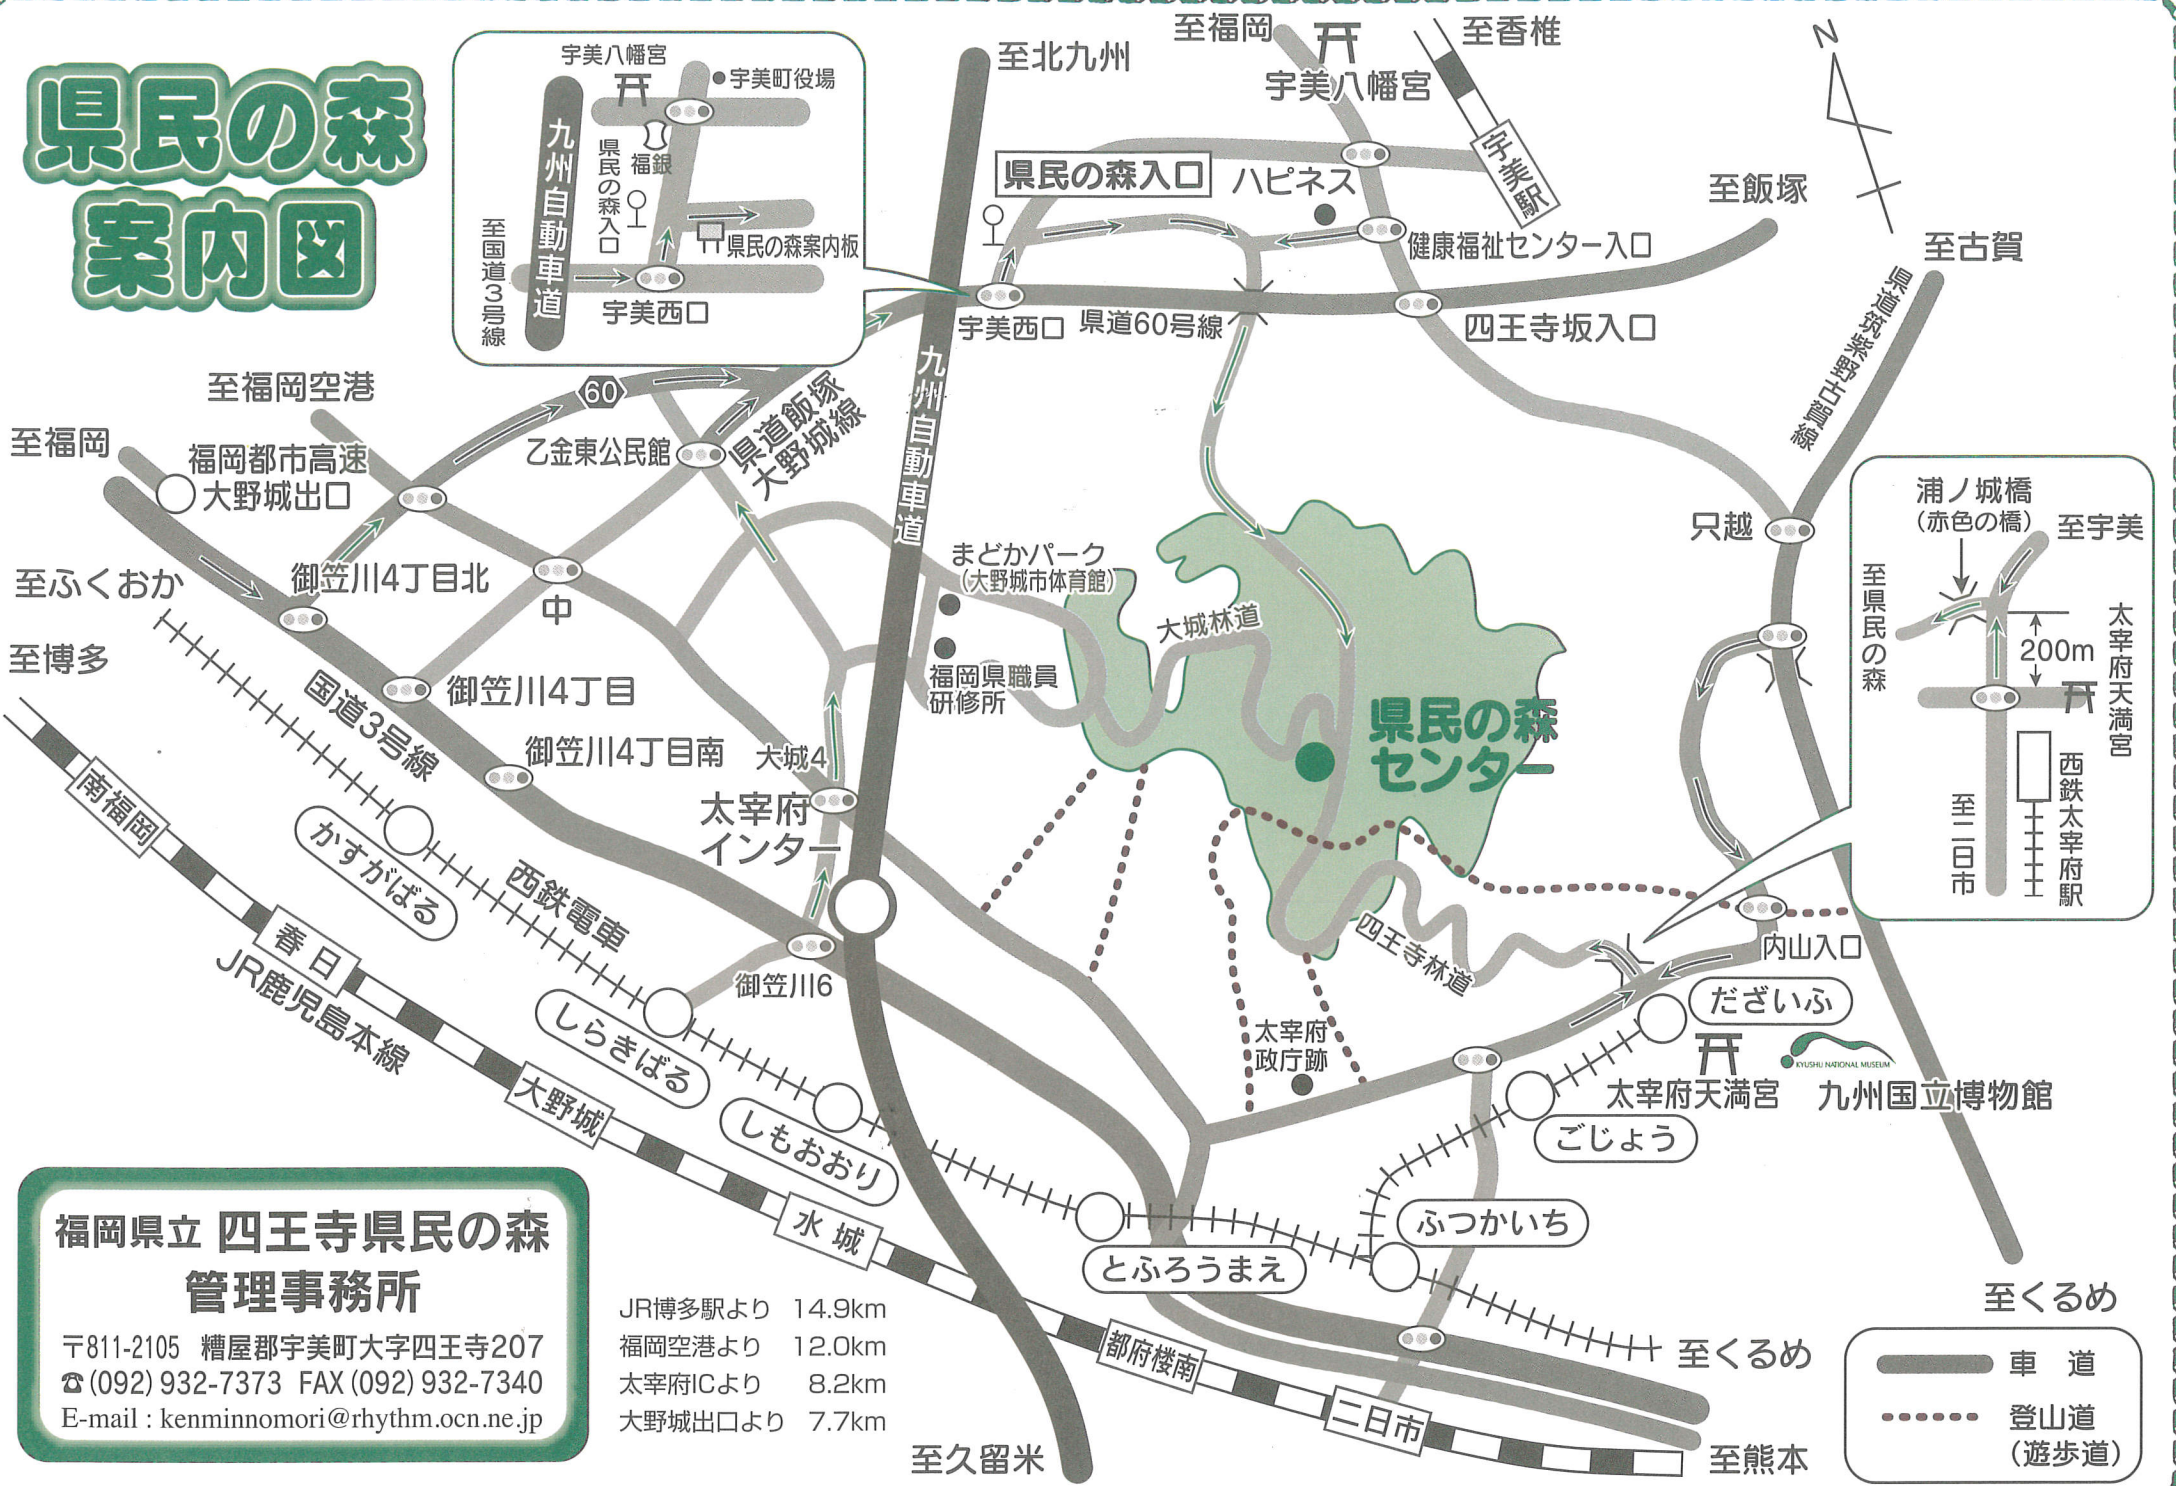

# 県民の森案内図

**福岡県立 四王寺県民の森  
管理事務所**

〒811-2105 糟屋郡宇美町大字四王寺207  
 ☎(092) 932-7373 FAX (092) 932-7340  
 E-mail : kenminnomori@rhythm.ocn.ne.jp

JR博多駅より 14.9km  
 福岡空港より 12.0km  
 太宰府ICより 8.2km  
 大野城出口より 7.7km

— 車道  
 ..... 登山道 (遊歩道)